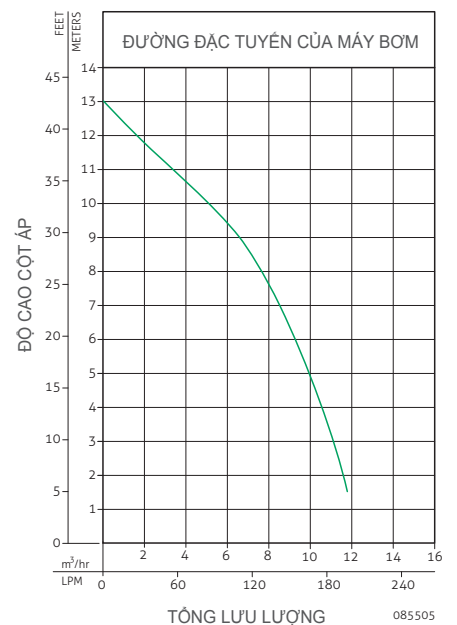

Để hiểu chi tiết, vui lòng liên hệ các đại lý chuyên nghiệp của Zoeller