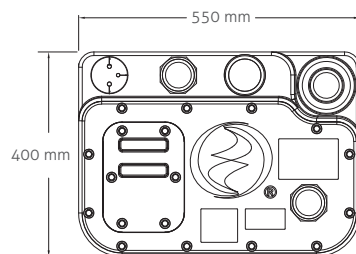

Ống thoát: 50 mm

Điện áp / Tần số: 220 V / 50 Hz

Nhiệt độ tối đa nước nạp: 40 °C

Thể tích: 90 lít

Lớp bảo vệ: IPX8

Công suất: 980 W

LỢI ÍCH SẴN PHẨM	<p>Công nghệ cắt Tri-Slice® - ba đường cắt độc lập.</p> <p>Nắp trên dễ dàng tháo mở, giúp việc bảo trì đơn giản và nhanh chóng.</p> <p>Đầu vào nước đa hướng có thể thích ứng với việc lắp đặt trong nhiều môi trường khác nhau.</p> <p>Bộ nâng được trang bị miếng đệm cao su chống rung để hoạt động êm hơn.</p>
-------------------------	--

Kích thước và sơ đồ cài đặt

Lưu ý: Ống dẫn khí vào không được hiển thị trong hình ảnh này. Vui lòng đảm bảo rằng tất cả các tiện nghi thoát nước đều được kết nối với ống dẫn khí vào trong quá trình xây dựng và lắp đặt.