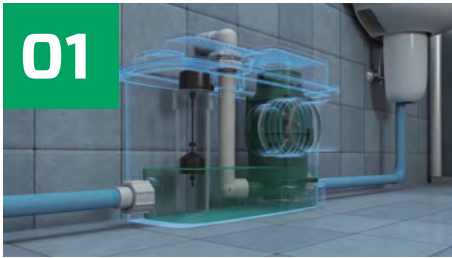

Trusted. Tested. Tough.®

Qwik Jon®

Giải pháp Qwik Jon® là gì ?

Tiện quá! Lắp đặt nhà vệ sinh bất cứ đâu !

01

- ◆ Ống vào hai bên dễ dàng kết nối với bồn tắm, vòi hoa sen, bồn rửa hoặc thiết bị ống DN 25.
- ◆ Chịu được độ ngập hoàn toàn (IP68).
- ◆ Khi nước thải chảy vào, phao tự động dâng lên mức quy định sẽ kích hoạt động cơ bơm.