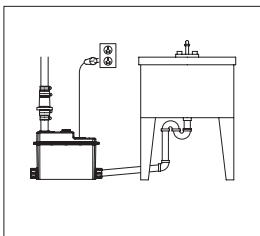

Kích thước và sơ đồ cài đặt

Bồn rửa