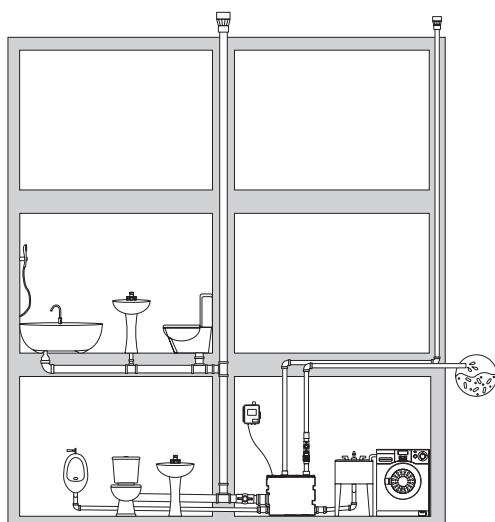

Kích thước và sơ đồ cài đặt

Để hiểu chi tiết, vui lòng liên hệ các đại lý chuyên nghiệp của Zoeller