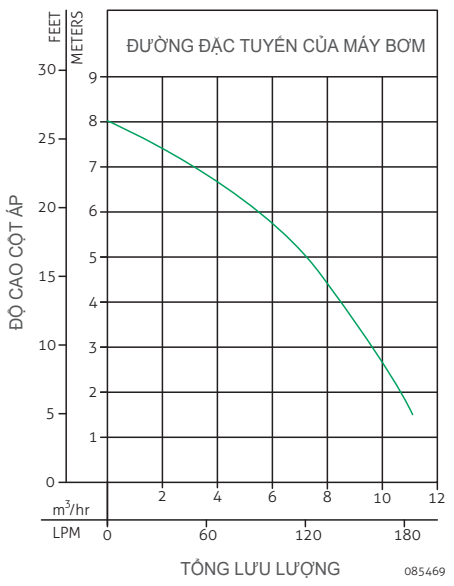

Kích thước và sơ đồ cài đặt

Để hiểu chi tiết, vui lòng liên hệ các đại lý chuyên nghiệp của Zoeller