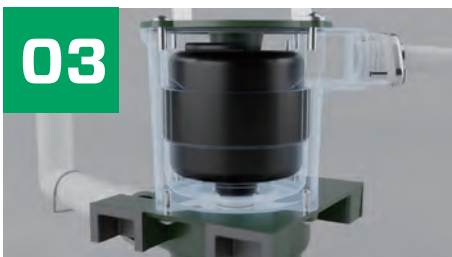

- Nhờ vào tua bin xoay, chất thải sau khi nghiền nhỏ sẽ được bơm và đẩy thoát ra ngoài.
- Phớt trực cơ học bằng carbon/gôm giúp tăng tuổi thọ sản phẩm.
- Vòng bi trên và dưới để vận hành hiệu quả và êm ái.