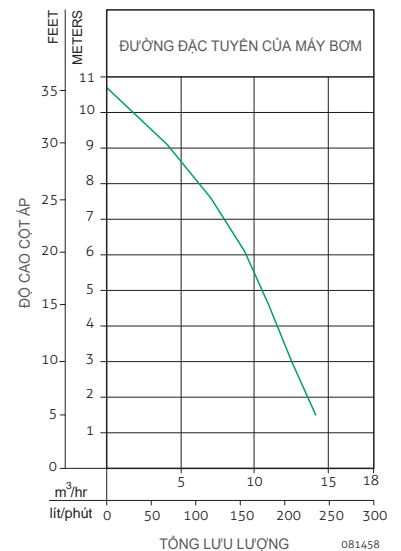

Để hiểu chi tiết, vui lòng liên hệ các đại lý chuyên nghiệp của Zoeller