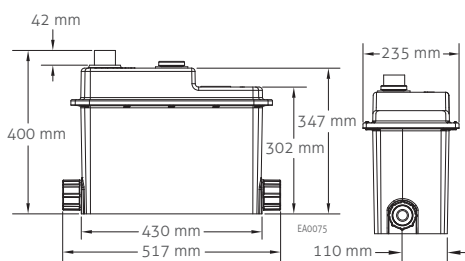

Để hiểu chi tiết, vui lòng liên hệ các đại lý chuyên nghiệp của Zoeller