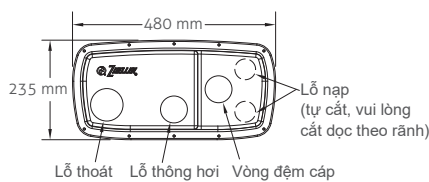

Để hiểu chi tiết, vui lòng liên hệ các đại lý chuyên nghiệp của Zoeller