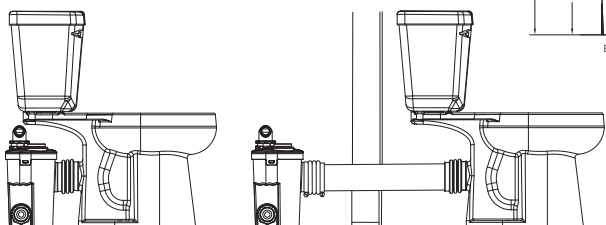

Sản phẩm sử dụng cho hộ gia đình và thương mại nhẹ

Thiết bị kết nối: bồn cầu, bồn tiểu, chậu rửa mặt, bồn tắm, vòi hoa sen

Ống thoát nước: Đường kính 32 mm và có thể nối ống đường kính 25 mm

Điện áp / Tần số: 220 V / 50 Hz

Nhiệt độ tối đa nước nạp: 40 °C

Thể tích: 6 lít

Lớp bảo vệ: IP68

Công suất: 710 W

- LỢI ÍCH SẢN PHẨM** Thiết kế tay cầm ẩn, dễ dàng cầm nắm, di chuyển thiết bị.
- Động cơ loại dầu, vỏ bằng gang có công dụng tản nhiệt hiệu quả, giúp tăng tuổi thọ hoạt động của động cơ.
- Cấu trúc nắp trên kiểu khóa, dễ tháo rời và lắp ráp, bảo trì đơn giản.
- Thiết kế cánh quạt xoáy không gây tắc nghẽn giảm thiểu khả năng tắc nghẽn trong quá trình nâng và thoát nước.

Kích thước và sơ đồ cài đặt

Kiểu lắp đặt trực tiếp

Kiểu lắp đặt ẩn

Để hiểu chi tiết, vui lòng liên hệ các đại lý chuyên nghiệp của Zoeller

IP68

Qwik Jon® Supreme

Qwik Jon® Supreme

Model 205 Hệ thống xay nghiền