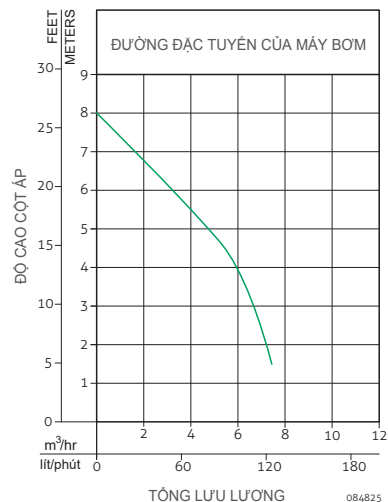

Để hiểu chi tiết, vui lòng liên hệ các đại lý chuyên nghiệp của Zoeller