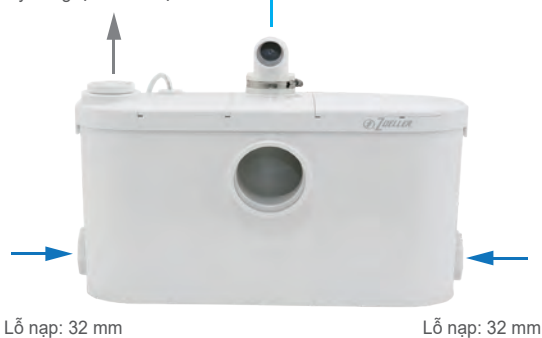

IP68

Qwik Jon® Choice

Qwik Jon® Choice

Model 200 Hệ thống xay, cắt

Cài đặt van thông hơi không cần lắp thêm ống thông hơi, chỉ cần thay bông lọc than hoạt tính.

Ống thoát nước:
Đường kính 32 mm và có thể nối ống đường kính 25 mm

Thông số kỹ thuật lắp đặt tiêu chuẩn

Sản phẩm sử dụng cho Hộ Gia Đình

Thiết bị kết nối: bồn cầu, bồn tiểu, chậu rửa mặt, bồn tắm, vòi hoa sen

Ống thoát nước: Đường kính 32 mm và có thể nối ống đường kính 25 mm