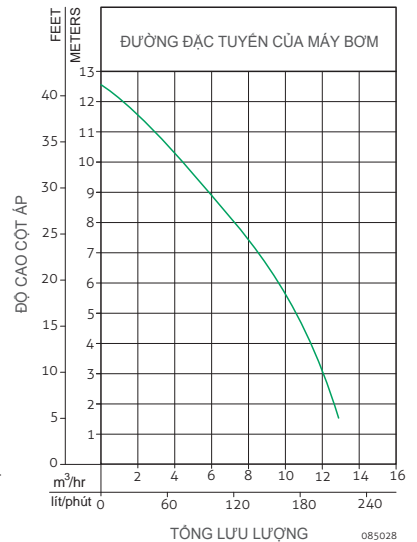

Kích thước và sơ đồ cài đặt

Để hiểu chi tiết, vui lòng liên hệ các đại lý chuyên nghiệp của Zoeller