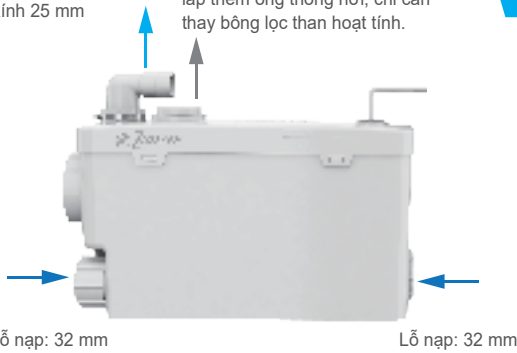

Model 206 Hệ thống xay, cắt

Ống thoát nước:

Đường kính 32 mm và có thể nối ống đường kính 25 mm

Cài đặt van thông hơi không cần lắp thêm ống thông hơi, chỉ cần thay bông lọc than hoạt tính.

Lỗ nạp: 32 mm

Lỗ nạp: 32 mm

Thông số kỹ thuật lắp đặt tiêu chuẩn

Dao cắt bằng thép không gỉ SUS440C, số lần cắt mỗi phút có thể đạt tới 200,000 lần cắt.

Sản phẩm sử dụng cho Hộ Gia Đình

Thiết bị kết nối: bồn cầu treo tường, bồn rửa, bồn tắm, vòi hoa sen, ...

Ống thoát nước: Đường kính 32 mm và có thể nối ống đường kính 25 mm

Điện áp / Tần số: 220 V / 50 Hz

Nhiệt độ tối đa nước nạp: 40 °C

Thể tích: 6 lít

Lớp bảo vệ: IP68

Công suất: 520 W

LỢI	Tích hợp với bồn cầu treo tường.
ÍCH	Cơ chế bảo vệ quá tải nhiệt cho động cơ, giúp kéo dài tuổi thọ sản phẩm.
SẢN	Cấu trúc nắp khóa, dễ tháo lắp, dễ bảo trì.
PHẨM	Van một chiều tích hợp ở đầu ra nước.