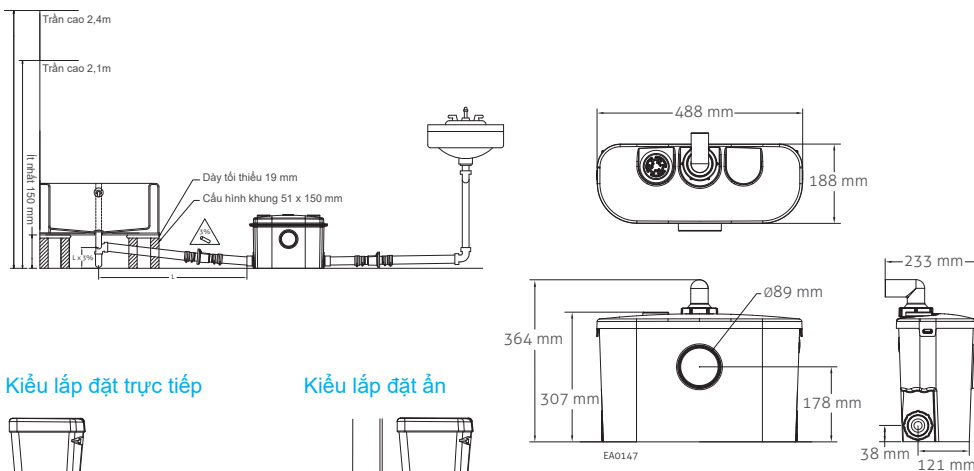

Kích thước và sơ đồ cài đặt

Kiểu lắp đặt trực tiếp

Kiểu lắp đặt ẩn