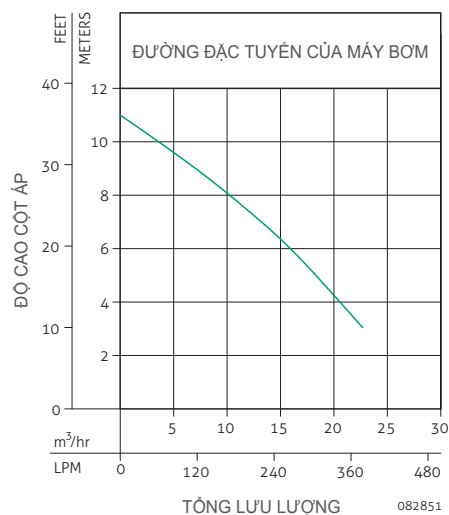

Kích thước và sơ đồ cài đặt

Để hiểu chi tiết, vui lòng liên hệ các đại lý chuyên nghiệp của Zoeller

IPX8

Simplex Package systems

Model 920 Hệ thống nâng (Thùng 550 x 400 x 450 mm)

Dao cắt bằng thép không gỉ SUS440C, số lần cắt mỗi phút có thể đạt tới 200,000 lần cắt.