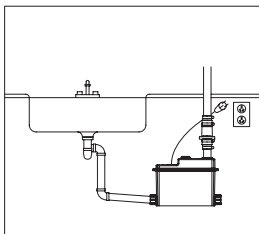

Bồn rửa

Máy hút ẩm hoặc điều hòa không khí

Bồn tắm

Quầy bar, chậu rửa nhà bếp

Để hiểu chi tiết, vui lòng liên hệ các đại lý chuyên nghiệp của Zoeller

Qwik Jon® Upflush Systems

Hệ thống thoát nước thải được thiết kế chuyên dụng để lắp đặt trong phòng tắm. Yên tĩnh, nhỏ gọn, lắp đặt nhanh chóng và dễ dàng, dễ sửa chữa và kiểm tra, không cần phá dỡ tường và sàn, do đó giảm chi phí xây dựng và tiết kiệm không gian lắp đặt!