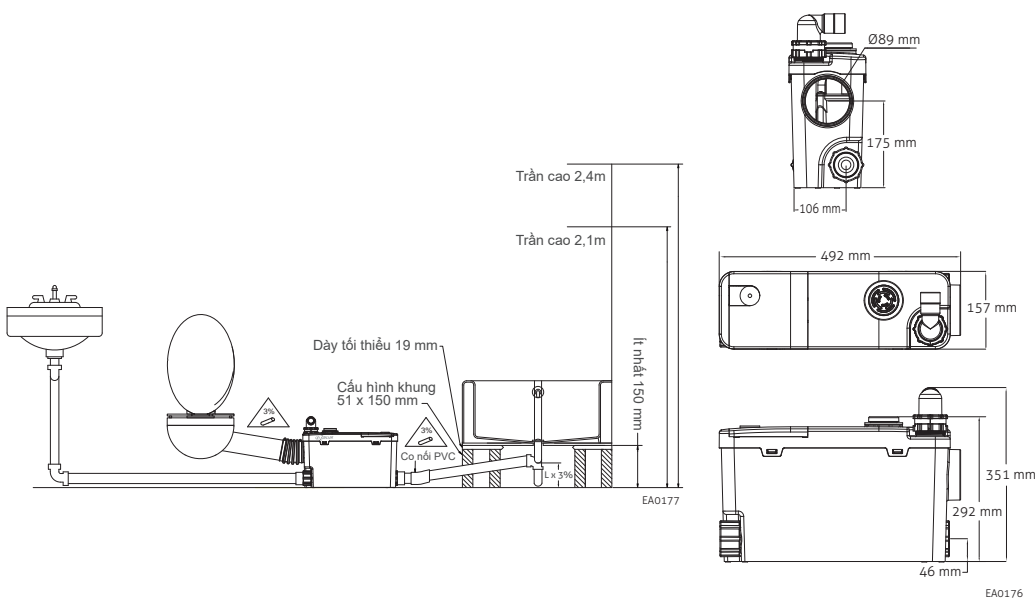

Kích thước và sơ đồ cài đặt

Để hiểu chi tiết, vui lòng liên hệ các đại lý chuyên nghiệp của Zoeller