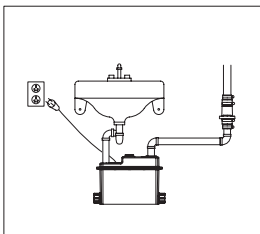

IPX8

Drain Pump

Drain Pump

Model 119

Cài đặt van thông hơi không cần lắp thêm ống thông hơi, chỉ cần thay bông lọc than hoạt tính.

Thông số kỹ thuật lắp đặt tiêu chuẩn

Sản phẩm sử dụng cho hộ gia đình và thương mại

Ứng dụng: Thoát nước trong các không gian như phòng giặt, bồn rửa, bình ngưng điều hòa không khí hoặc máy hút ẩm, và thoát nước thải từ máy rửa bát.

Thiết bị có thể kết nối: máy giặt, bồn rửa tay, máy rửa chén, bình ngưng điều hòa hoặc máy hút ẩm.

Ống thoát: 50 mm

Điện áp / Tần số: 220 V / 50 Hz

Nhiệt độ tối đa nước nạp: 40 °C

Thể tích: 6 lít

Lớp bảo vệ: IPX8

Công suất: 760 W

LỢI ÍCH SẢN PHẨM	Không cần đập phá tường hoặc sàn nhà. Lắp đặt theo bất kỳ hướng nào. Sản phẩm tích hợp thiết kế sẵn giúp tiết kiệm thời gian lắp đặt.

Kích thước và sơ đồ cài đặt

Bồn tắm

Để hiểu chi tiết, vui lòng liên hệ các đại lý chuyên nghiệp của Zoeller