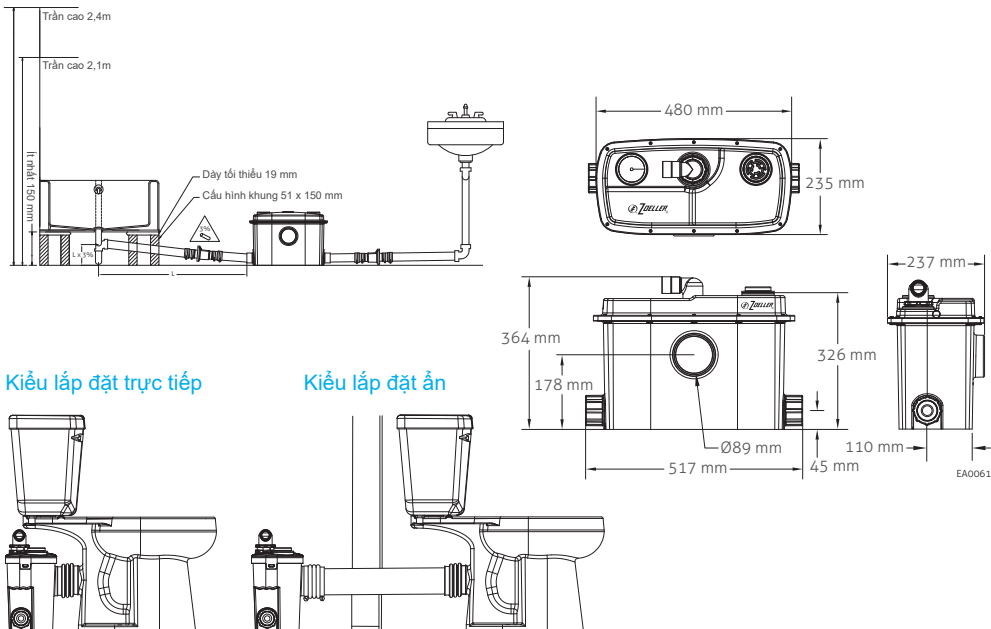

Kích thước và sơ đồ cài đặt

Để hiểu chi tiết, vui lòng liên hệ các đại lý chuyên nghiệp của Zoeller