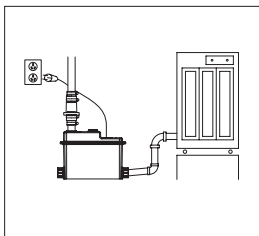

Máy hút ẩm hoặc điều hòa không khí