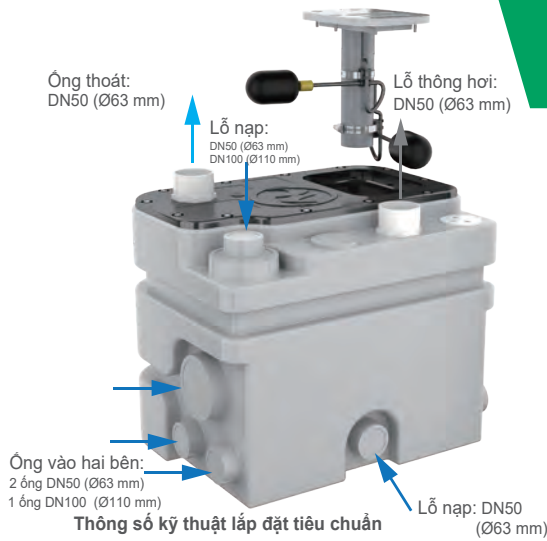

Công suất: 980 W

LỢI	Dễ dàng lắp đặt phù hợp với không gian hạn chế.
ÍCH	Thùng có thiết kế chống nổi và hình dạng lõm-lồi giúp dễ dàng cầm nắm.
SẴN	Phao lắp ráp sẵn giúp bảo trì dễ dàng hơn.
PHẨM	Bộ nâng được trang bị miếng đệm cao su chống rung để hoạt động êm hơn.

Kích thước và sơ đồ cài đặt

Để hiểu chi tiết, vui lòng liên hệ các đại lý chuyên nghiệp của Zoeller

IPX8

Simplex Package systems

Model 920 Hệ thống nâng (Thùng 550 x 400 x 450 mm)

Dao cắt bằng thép không gỉ SUS440C, số lần cắt mỗi phút có thể đạt tới 200,000 lần cắt.

Ứng dụng: Hộ dân/ Thương mại nhẹ

Ứng dụng: thoát nước cho biệt thự, villa, câu lạc bộ, điểm giải trí, quán cà phê, nhà bảo vệ, hồ thu nước thải,...

Thiết bị có thể kết nối: phòng tắm, nhà bếp, phòng giặt, nhà vệ sinh, phòng tắm vòi sen, tủ đông, v.v.