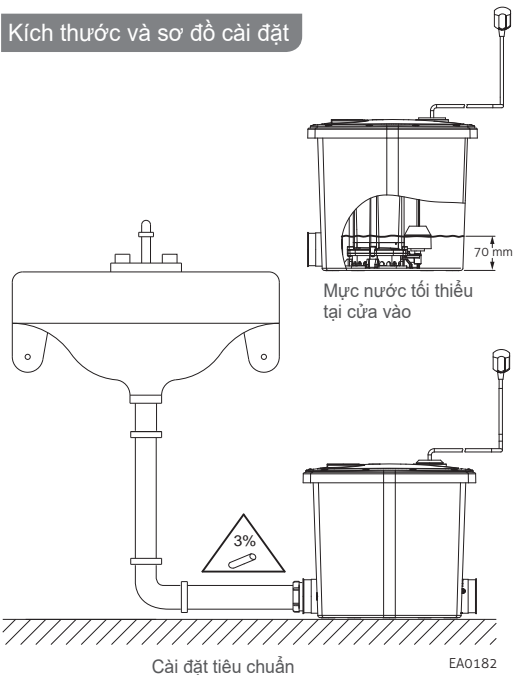

Kích thước và sơ đồ cài đặt

Để hiểu chi tiết, vui lòng liên hệ các đại lý chuyên nghiệp của Zoeller