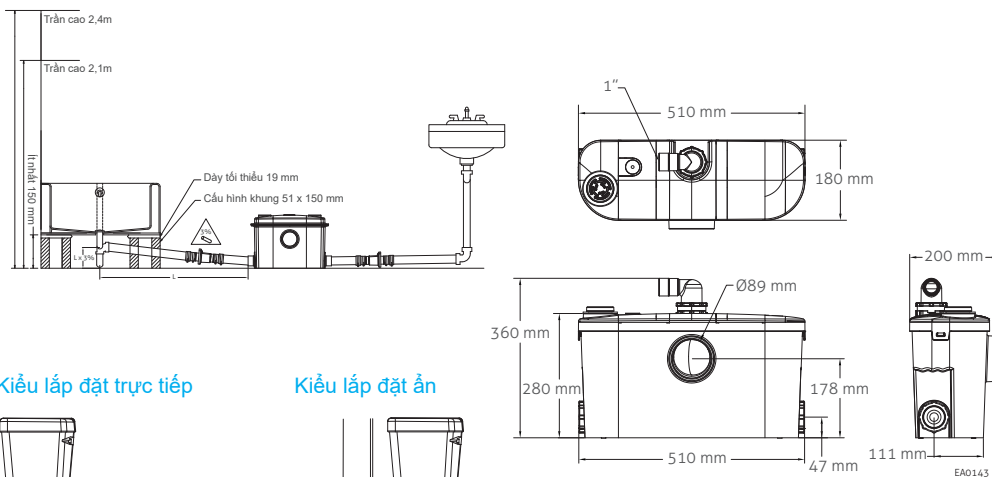

Kích thước và sơ đồ cài đặt

Kiểu lắp đặt trực tiếp

Kiểu lắp đặt ẩn