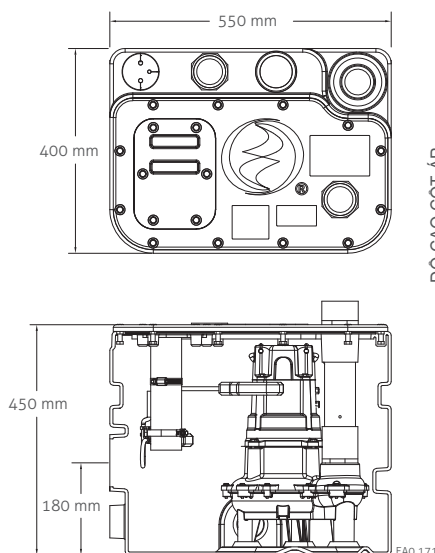

Kích thước và sơ đồ cài đặt

Để hiểu chi tiết, vui lòng liên hệ các đại lý chuyên nghiệp của Zoeller