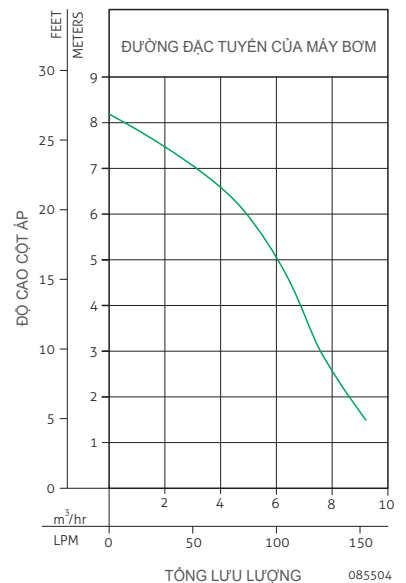

Kích thước và sơ đồ cài đặt

Để hiểu chi tiết, vui lòng liên hệ các đại lý chuyên nghiệp của Zoeller