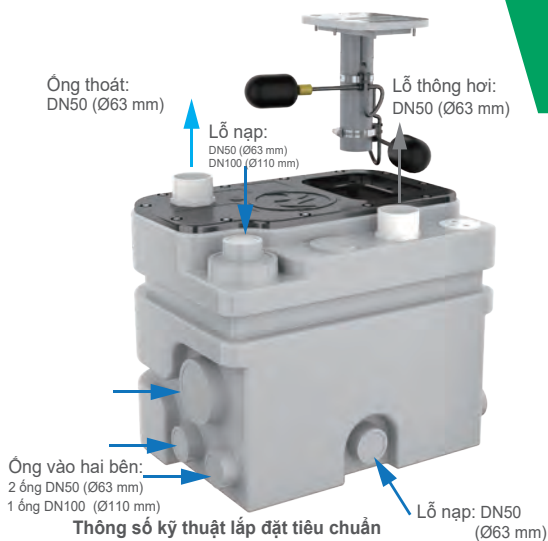

Kích thước và sơ đồ cài đặt

Để hiểu chi tiết, vui lòng liên hệ các đại lý chuyên nghiệp của Zoeller

Simplex Package Systems

Cung cấp cho bạn giải pháp xử lý nước thải sinh hoạt tích hợp, phù hợp với những trường hợp không có ống thoát trọng lực tiêu chuẩn.

IPX8

Simplex Package systems

Model 910 Hệ thống nâng

(Thùng 550 x 400 x 450 mm)

Ứng dụng: Hộ dân/ Thương mại nhẹ

Ứng dụng: thoát nước cho biệt thự, villa, câu lạc bộ, điểm giải trí, quán cà phê, nhà bảo vệ, hồ thu nước thải,...

Thiết bị có thể kết nối: phòng tắm, nhà bếp, phòng giặt, nhà vệ sinh, phòng tắm vòi sen, tủ đông, v.v.

Ống thoát: 50 mm

Điện áp / Tần số: 220 V / 50 Hz

Nhiệt độ tối đa nước nạp: 40 °C

Thể tích: 90 lít

Lớp bảo vệ: IPX8