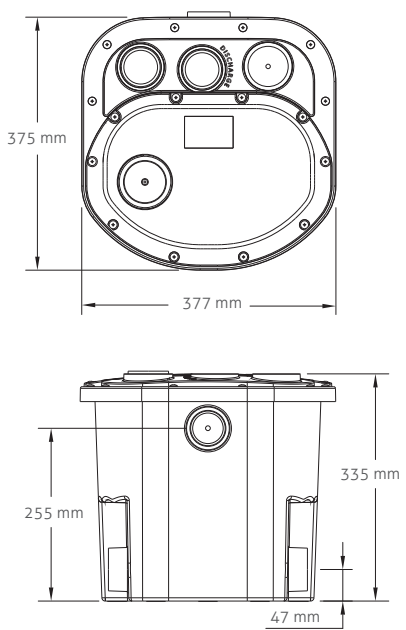

Kích thước và sơ đồ cài đặt

Để hiểu chi tiết, vui lòng liên hệ các đại lý chuyên nghiệp của Zoeller