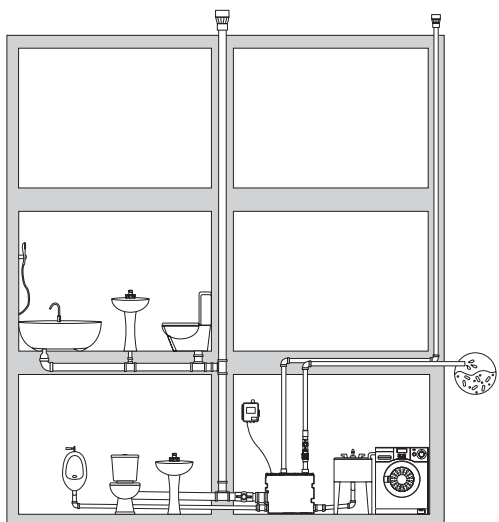

Ứng dụng: Hộ dân/ Thương mại nhẹ

Ứng dụng: thoát nước cho biệt thự, villa, câu lạc bộ, điểm giải trí, quán cà phê, nhà bảo vệ, hồ thu nước thải,...

Thiết bị có thể kết nối: phòng tắm, nhà bếp, phòng giặt, nhà vệ sinh, phòng tắm vòi sen, tủ đông, v.v.

Ống thoát: 50 mm

Điện áp / Tần số: 220 V / 50 Hz

Nhiệt độ tối đa nước nạp: 40 °C

Thể tích: 90 lít

Lớp bảo vệ: IPX8

Công suất: 980 W

LỢI ÍCH SẴN PHẨM	<p>Công nghệ cắt Tri-Slice® - ba đường cắt độc lập.</p> <p>Nắp trên dễ dàng tháo mở, giúp việc bảo trì đơn giản và nhanh chóng.</p> <p>Đầu vào nước đa hướng có thể thích ứng với việc lắp đặt trong nhiều môi trường khác nhau.</p> <p>Bộ nâng được trang bị miếng đệm cao su chống rung để hoạt động êm hơn.</p>
-------------------------	--

Kích thước và sơ đồ cài đặt

Lưu ý: Ống dẫn khí vào không được hiển thị trong hình ảnh này. Vui lòng đảm bảo rằng tất cả các tiện nghi thoát nước đều được kết nối với ống dẫn khí vào trong quá trình xây dựng và lắp đặt.