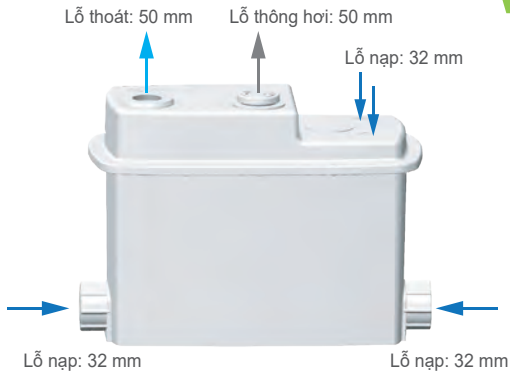

Kích thước và sơ đồ cài đặt

Để hiểu chi tiết, vui lòng liên hệ các đại lý chuyên nghiệp của Zoeller

IPX8

Drain Pump

Drain Pump

Model 119

Cài đặt van thông hơi không cần lắp thêm ống thông hơi, chỉ cần thay bông lọc than hoạt tính.