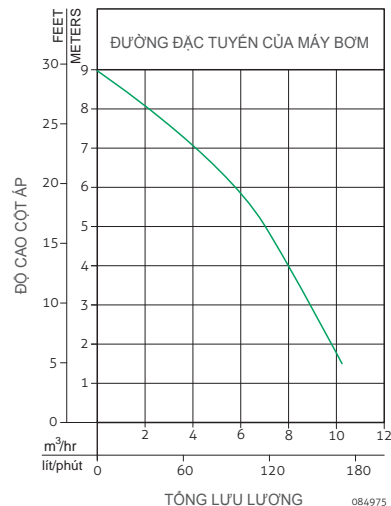

Để hiểu chi tiết, vui lòng liên hệ các đại lý chuyên nghiệp của Zoeller